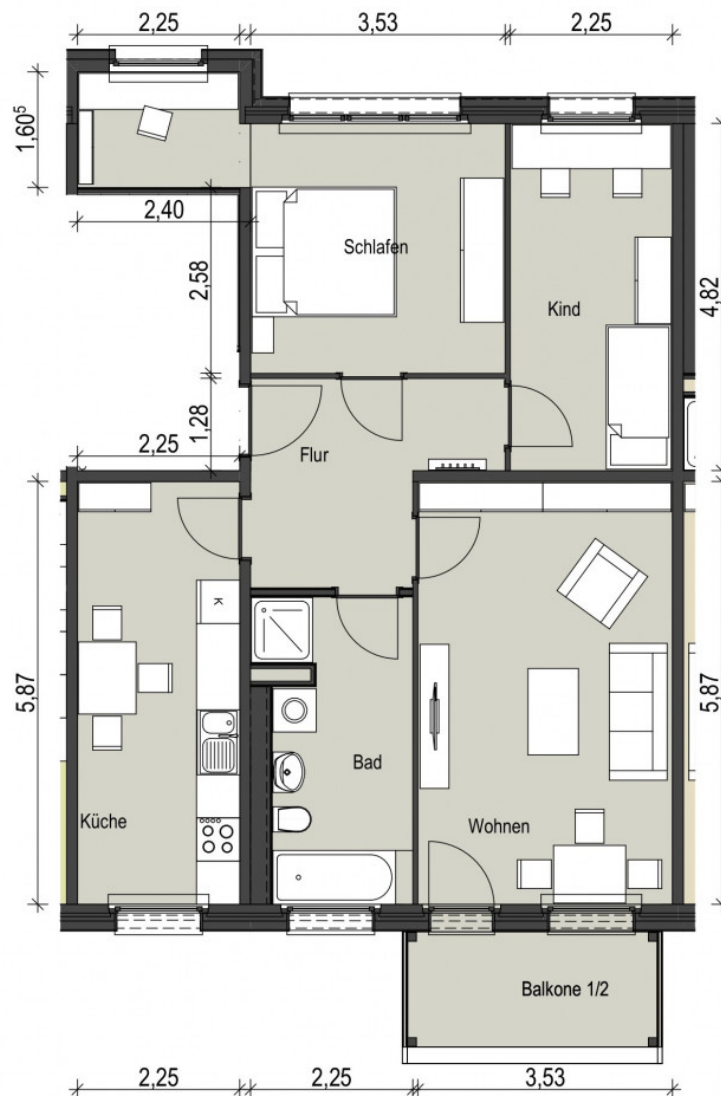

Objektnummer
Etage

413/6/3, Ludwig-van-Beethoven-Str. 29, 01609 Gröditz
2.OG, 01

Maßstab 1:100 Maße können abweichen u. sind zwingend im Bau zu prüfen.